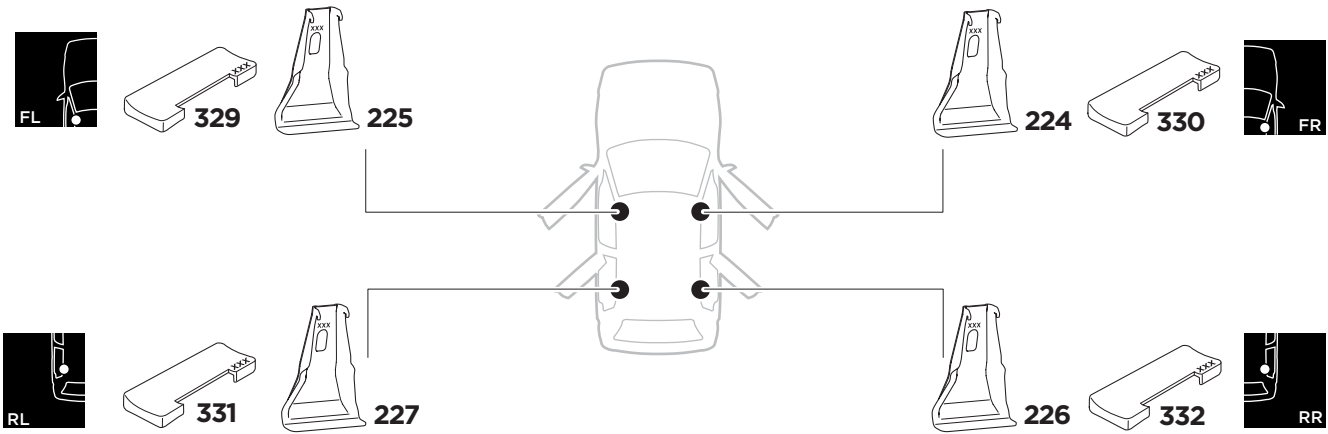

1

Kit 5102

AUDI A7, 5-dr Hatchback, 10-14, 15-18

ISO 11154-E